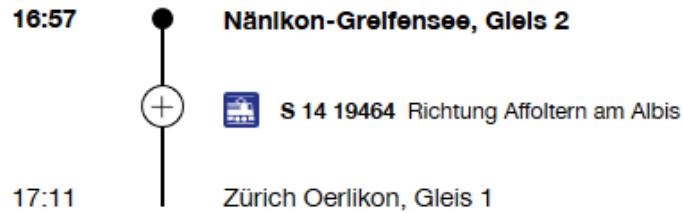

Verbindung von Mettler Toledo GmbH in Nänikon nach Zürich Flughafen / Zürich HB

Alle Verbindungen unter www.sbb.ch

Partners: