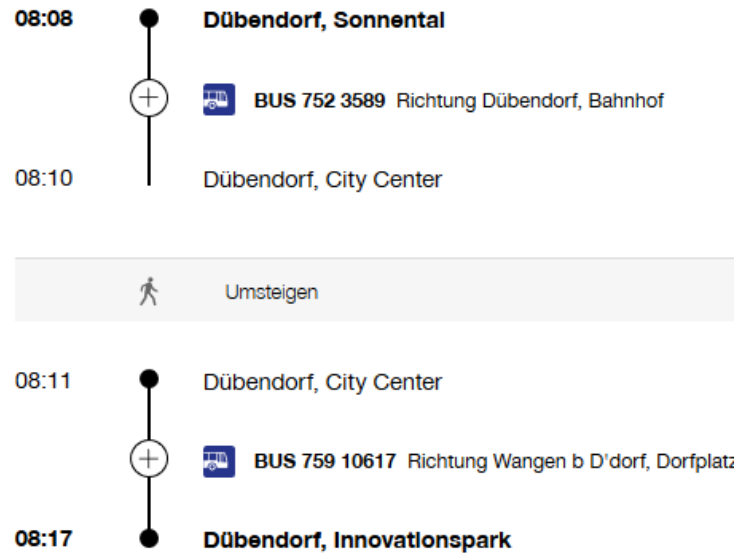

Hochschule Rapperswil

Die HSR Hochschule für Technik Rapperswil liegt direkt beim Bahnhof Rapperswil. Mit dem Zug ab Zürich Flughafen resp. Zürich HB nach Rapperswil nutzen Sie folgende Verbindung:

Weitere Infos zur Anfahrt: <https://www.hsr.ch/de/kontakt-und-anfahrt/>

Verbindung von der Hochschule Rapperswil zum Hotel Sonnental, Dübendorf

17:14 ● **Rapperswil, Gleis 4**

⊕  **S 15 19566** Richtung Niederweningen 

17:35 | Uster, Gleis 1

 Umsteigen

17:41 ● Uster, Gleis 3

⊕  **S 9 18968** Richtung Schaffhausen 

17:50 | Dübendorf, Gleis 3

3'  Fussweg

17:55 ● Dübendorf, Bahnhof

⊕  **BUS 752 5346** Richtung Stettbach, Bahnhof **NF**

18:01 ● **Dübendorf, Sonnental**

Verbindung vom Hotel Sonnental, Dübendorf zum Innovationspark Dübendorf

[Hier](#) finden Sie nochmals die detaillierte Anreise seitens Innovationspark.

Anfahrt / Wegbeschreibung mit den ÖV

Fahrt vom Innovationspark Dübendorf zu Mettler Toledo GmbH in Nänikon

Die Fahrt dauert nur 10min, es werden Fahrgemeinschaften gebildet.
Somit ist niemand auf den ÖV angewiesen.