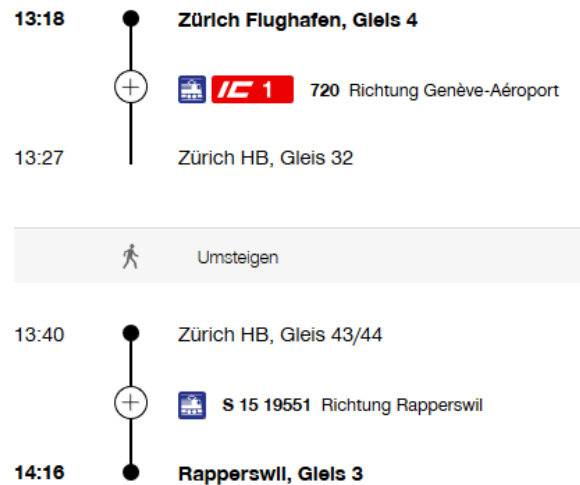

Hochschule Rapperswil

Die HSR Hochschule für Technik Rapperswil liegt direkt beim Bahnhof Rapperswil. Mit dem Zug ab Zürich Flughafen resp. Zürich HB nach Rapperswil nutzen Sie folgende Verbindung:

Weitere Infos zur Anfahrt: <https://www.hsr.ch/de/kontakt-und-anfahrt/>

Verbindung von der Hochschule Rapperswil zum Hotel Sonnental, Dübendorf

17:14 ● **Rapperswil, Gleis 4**

⊕  **S 15 19566** Richtung Niederweningen 

17:35 | Uster, Gleis 1

 Umsteigen

17:41 ● Uster, Gleis 3

⊕  **S 9 18968** Richtung Schaffhausen 

17:50 | Dübendorf, Gleis 3

3'  Fussweg

17:55 ● Dübendorf, Bahnhof

⊕  **BUS 752 5346** Richtung Stettbach, Bahnhof **NF**

18:01 ● **Dübendorf, Sonnental**

Verbindung vom Hotel Sonnental, Dübendorf zum Innovationspark Dübendorf

[Hier](#) finden Sie nochmals die detaillierte Anreise seitens Innovationspark.

Anfahrt / Wegbeschreibung mit den ÖV

Fahrt vom Innovationspark Dübendorf zu Mettler Toledo GmbH in Nänikon

Die Fahrt dauert nur 10min, es werden Fahrgemeinschaften gebildet.
Somit ist niemand auf den ÖV angewiesen.